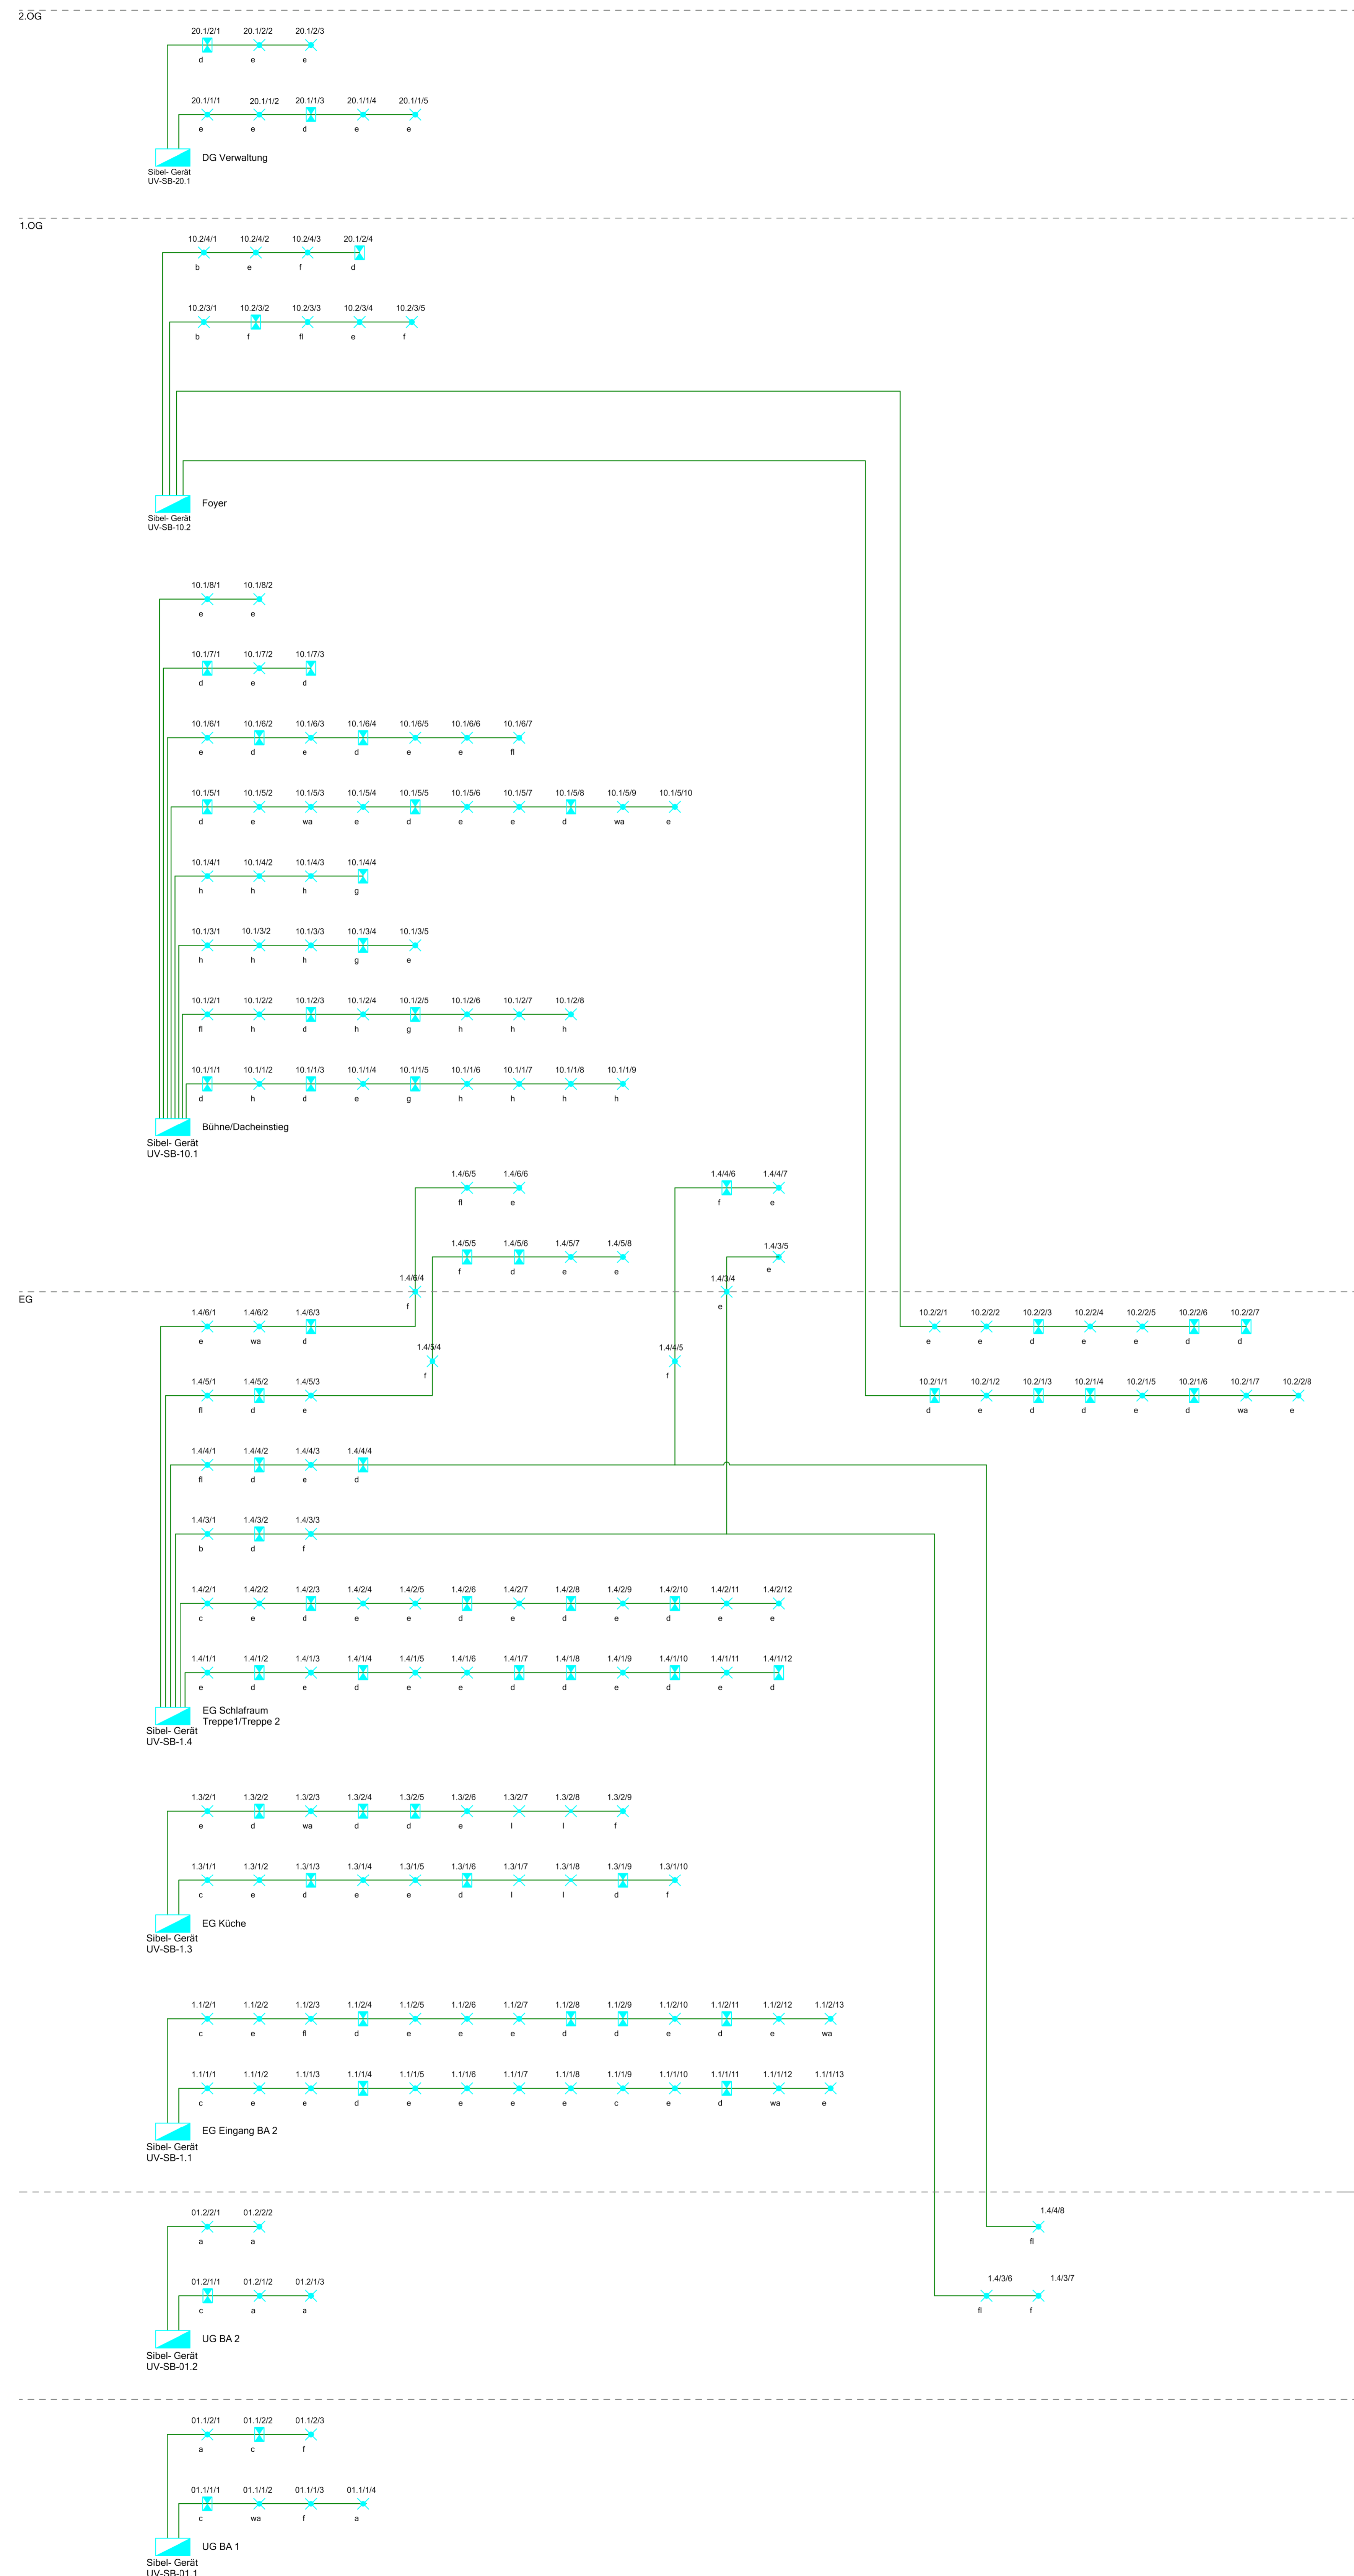

- Sibel- Gerät
- a - Sicherheitsleuchte SN 2100
 - b - Sicherheitsleuchte SN 2130
 - c - Sicherheitsleuchte SN 8424.12
 - e - Sicherheitsleuchte SN 8424
 - f - Sicherheitsleuchte SN 2004.1
 - h - Sicherheitsleuchte SN 8030 BWS
 - wa - Sicherheitsleuchte SN 6204.2
 - fl - Sicherheitsleuchte SN 2004.1
 - l - Sicherheitsleuchte integriert in Leuchte
 - c - Rettungszeichenleuchte SNP 2230
 - d - Rettungszeichenleuchte SNP 1520.1
 - f - Rettungszeichenleuchte SNP 1520.1 DW
 - g - Rettungszeichenleuchte SNP 8030 BWS

Auftraggeber	Bauvorhaben
Südbadische Sportschule Steinbach Yburgstraße 115 76534 Baden-Baden	SiBel Haus 1 Sportschule Steinbach Yburgstraße 115 76534 Baden-Baden

planungsbüro für elektrotechnik
alexander müller
beratung - planung - bauleitung

waldsteg 2 - 77815 Böhl
tel. +49 (0)7233 - 9485-0
www.eplan-mueller.de
Niederlassungen:
Kronenplatz 1 - 77652 Offenburg
Wissentalstraße 74 - 79539 Itzloch

Index	Änderungen	geändert am	geändert von

Blatt:	Projekt:	2326
Größe:	SiBel Haus 1 Sportschule Steinbach	
Unspr.:	Zeichnung:	Schema
Datei:	23266918	
Stand:	Entwurf	
Bearb.:	Datum:	22.11.2023
Gepr.:	Name:	VH
Gewerk:		Sicherheitsbeleuchtung
2326-201-a		Maßstab:
		1:100